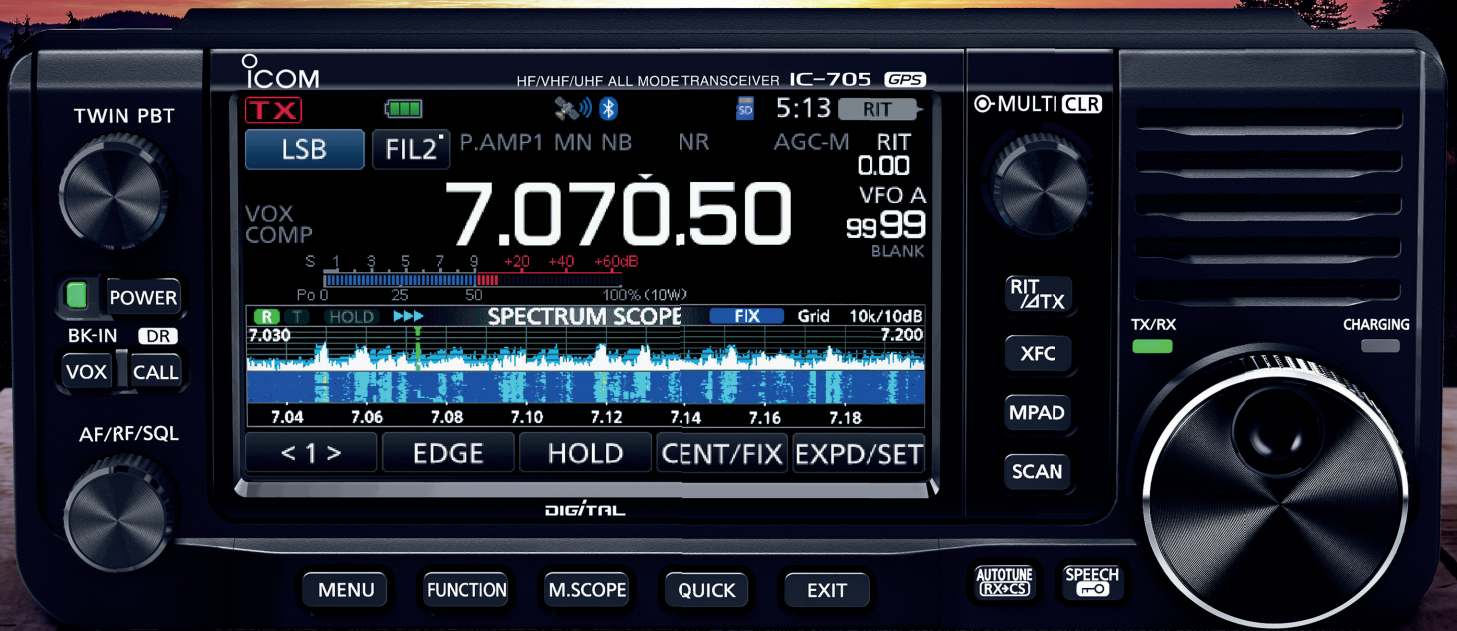

Bientôt sur le terrain !

Premier portable QRP full SDR

Disponible

- Emetteur-récepteur tous modes : HF/50/144/430 MHz avec mode D-STAR DV
- Système d'échantillonnage direct RF (Full SDR)
- Analyseur de spectre en temps réel avec fonction Waterfall (chute d'eau)
- Large écran tactile couleur (4,3")
- Conception compacte et légère
- Entrée alimentation externe (13,8V) et batterie BP-272 fournie pour solution portable
- Puissance jusqu'à 10W (avec alimentation externe) et 5W (avec BP-272)
- Fonctions complètes pour le mode D-STAR
- Bluetooth et Wi-Fi intégrés (contrôle à distance, connexion sans fil : smartphone, casque audio...)
- Sac de transport adapté pour les opérations en portable (LC-192 en option)

SOYEZ ACTIF !
Communications tout-terrain

Emetteur-récepteur HF/50/144/430 MHz tous modes

NOUVEAU

IC-705

Prix public conseillé :
1350 € TTC

Zac de la Plaine - 1, Rue Brindejont des Moulinais
BP 45804 - 31505 TOULOUSE CEDEX 5
Tél : +33 (0)5 61 36 03 03 - Fax : +33 (0)5 61 36 03 00
WEB ICOM : <http://www.icomfrance.com> - E-mail : boutique@icomfrance.com