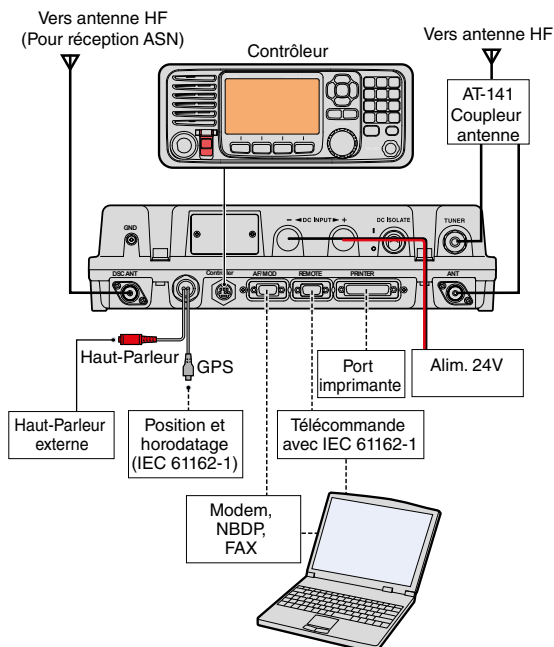

Partez pour les grands espaces !

Les produits

- BLU marine GMDSS (MED)
- Fonction ASN classe A
- Large écran TFT LCD couleur
- Affichage mode jour ou mode nuit
- Encombrement réduit
- Sortie audio de 10 W
- Puissance de 150 W PEP

BLU GMDSS

La BLU GM800 est conforme à la norme GMDSS (MED) selon la convention SOLAS pour les navires commerciaux à l'international. En version PACK, elle est livrée avec le combiné HS-98#17 et le coupleur automatique d'antenne AT-141.

ASN Classe A incorporé

Cette BLU dispose d'un récepteur ASN dédié qui surveille en permanence les 6 canaux de détresse. Ce récepteur est indépendant du récepteur principal. La fonction ASN multitâche vous permet d'afficher jusqu'à 7 messages reçus ou émis.

La GM800 est également capable de relayer un appel de détresse.

Interface utilisateur intuitive

Les informations du menu sont affichées au-dessus des touches multi-fonctions et la navigation dans les menus se fait de façon intuitive avec le sélecteur rotatif et les flèches haut et bas.

Les fonctions fréquemment utilisées sont regroupées au bas de l'écran et peuvent être personnalisées simplement avec les touches gauche et droite.

Large écran LCD de 4,3" (100 x 60 mm)

L'écran couleur TFT offre un affichage très convivial.

Un mode jour et un mode nuit permettent une visibilité sans équivalence.

Haut-parleur intégré en face avant

Le haut-parleur intégré en face avant (57 mm de diamètre) est étanche et délivre un son clair et fort.

La GM800 dispose également d'une sortie audio de 10 W permettant de connecter un haut-parleur externe optionnel.

Étanchéité IPX7

Conçue pour résister aux environnements marins les plus extrêmes, la face avant du contrôleur est étanche à l'eau de mer et à la pluie selon la norme IPX7 (1 m de profondeur pendant 30 mn).