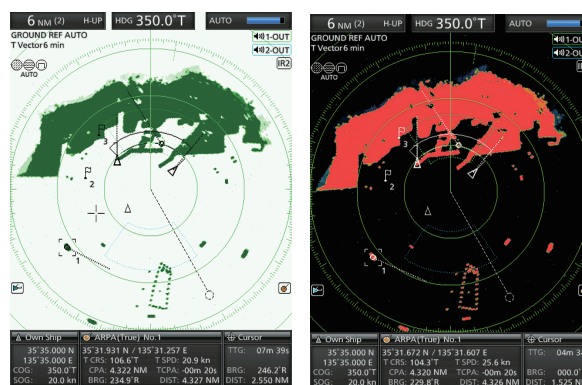

MR-1010RII : disponible dès ce mois-ci

Nouveau radar 10,4" couleur 4 kW avec cibles AIS, ARPA et ASN !

Nouveauté
2021

MR-1010RII :

Radar 4kW écran couleur TFT LCD 10,4", 36NM, 24/36 tr/min, fonctions AIS ARPA et ASN incluses, alimentation 10.2-42 V DC. Livré avec antenne radôme 60 cm (2ft) et câble de 15 m

3 690€ HT
67

Prix public, dont 1,67 € d'éco-contribution

(4 428€ TTC)
80

Prix public, dont 2 € d'éco-contribution

GARANTIE
2 ANS

Livré avec antenne radôme 60 cm (2ft) et câble de 15 m

Les produits

- Écran LCD couleur 10,4" facilement intégrable
- Portée 36 NM avec antenne radôme de 4 kW
- Cibles AIS/ARPA simplifiées
- Plein écran, zoom et mode "décentré"
- Fonction "True Trail" (identification des cibles en mouvement)
- Fonction ASN avec radios VHF compatibles